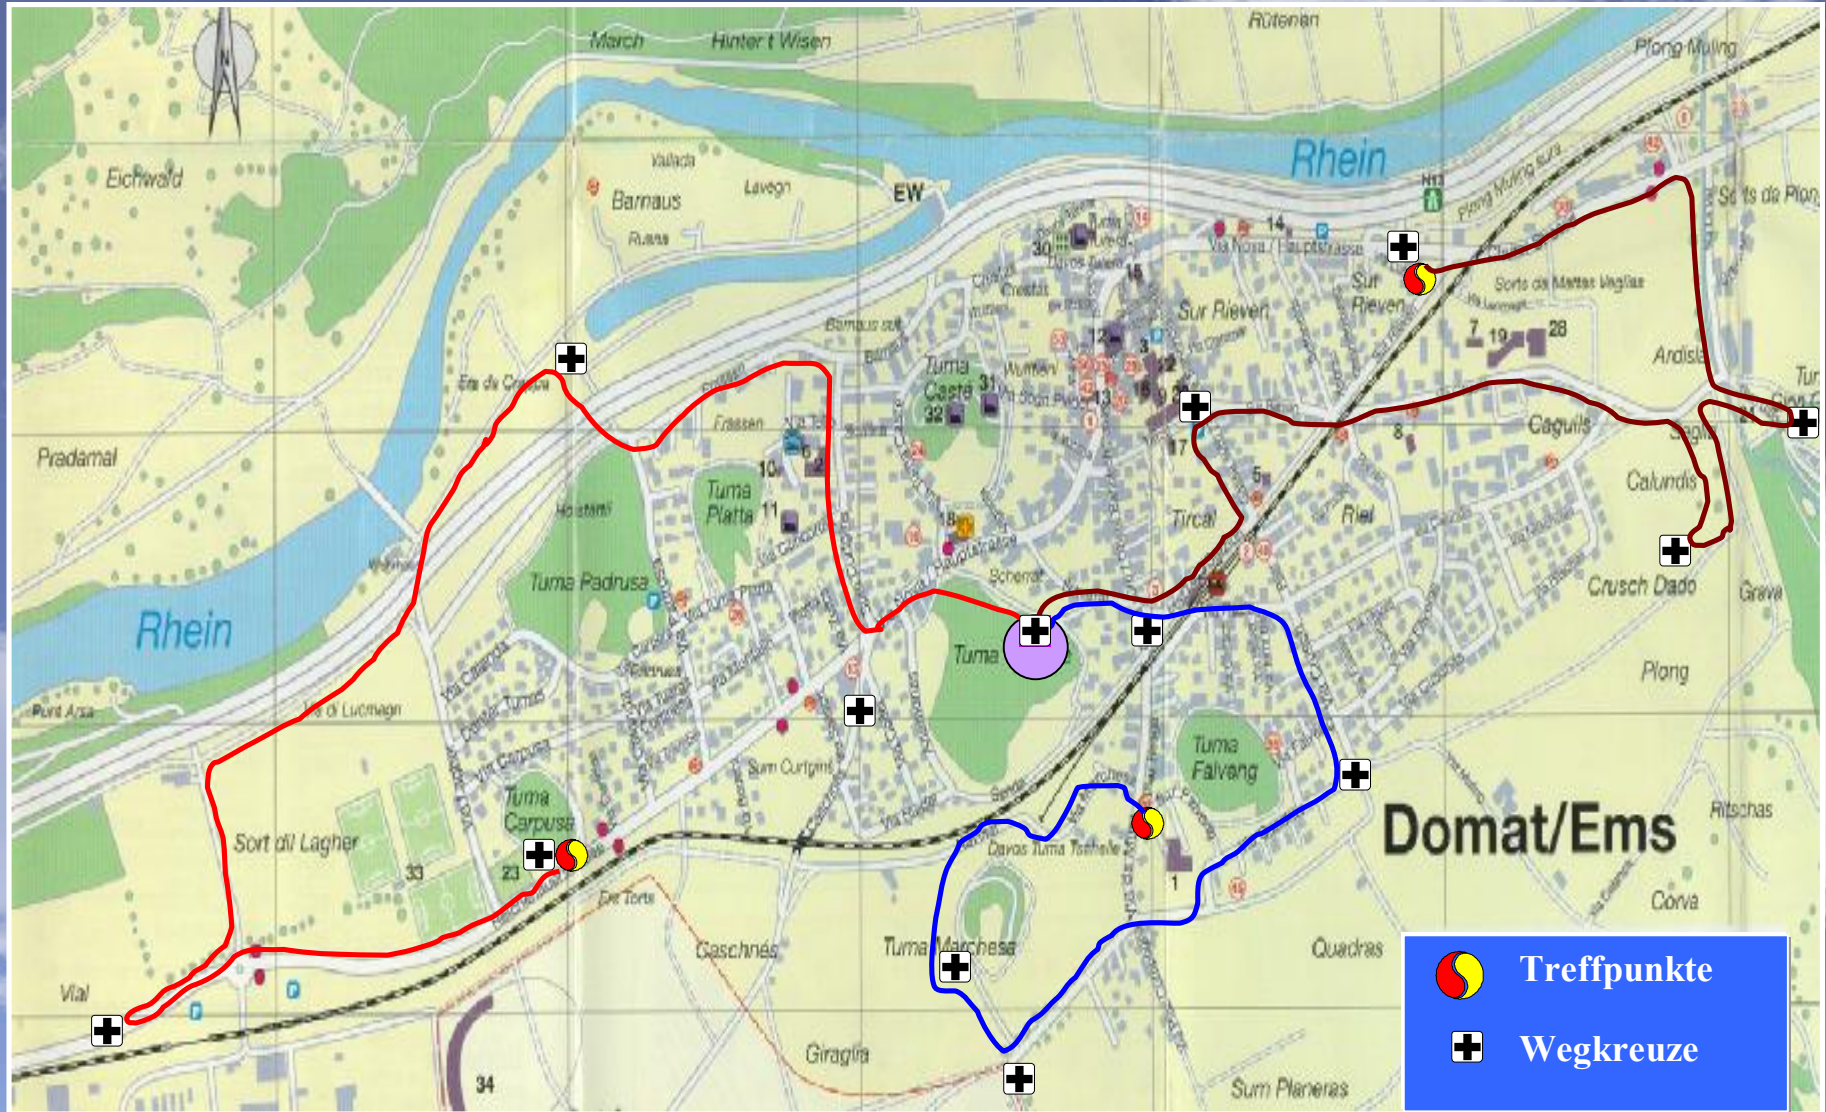

Wegkreuze in unserem Dorf.

Tuma Carpusa

Vial

Barnaus/Kraftwerk

Via Nova/Caschnés

Tuma Marchesa

Via da Munt

Via Crusch

Rieven/U.Bahnhofstr

Jugendtreff

Tuma Gion Gioder

Grava

Obere Bahnhofstr.

Via Scherrat: Standort des neuen Kreuzes